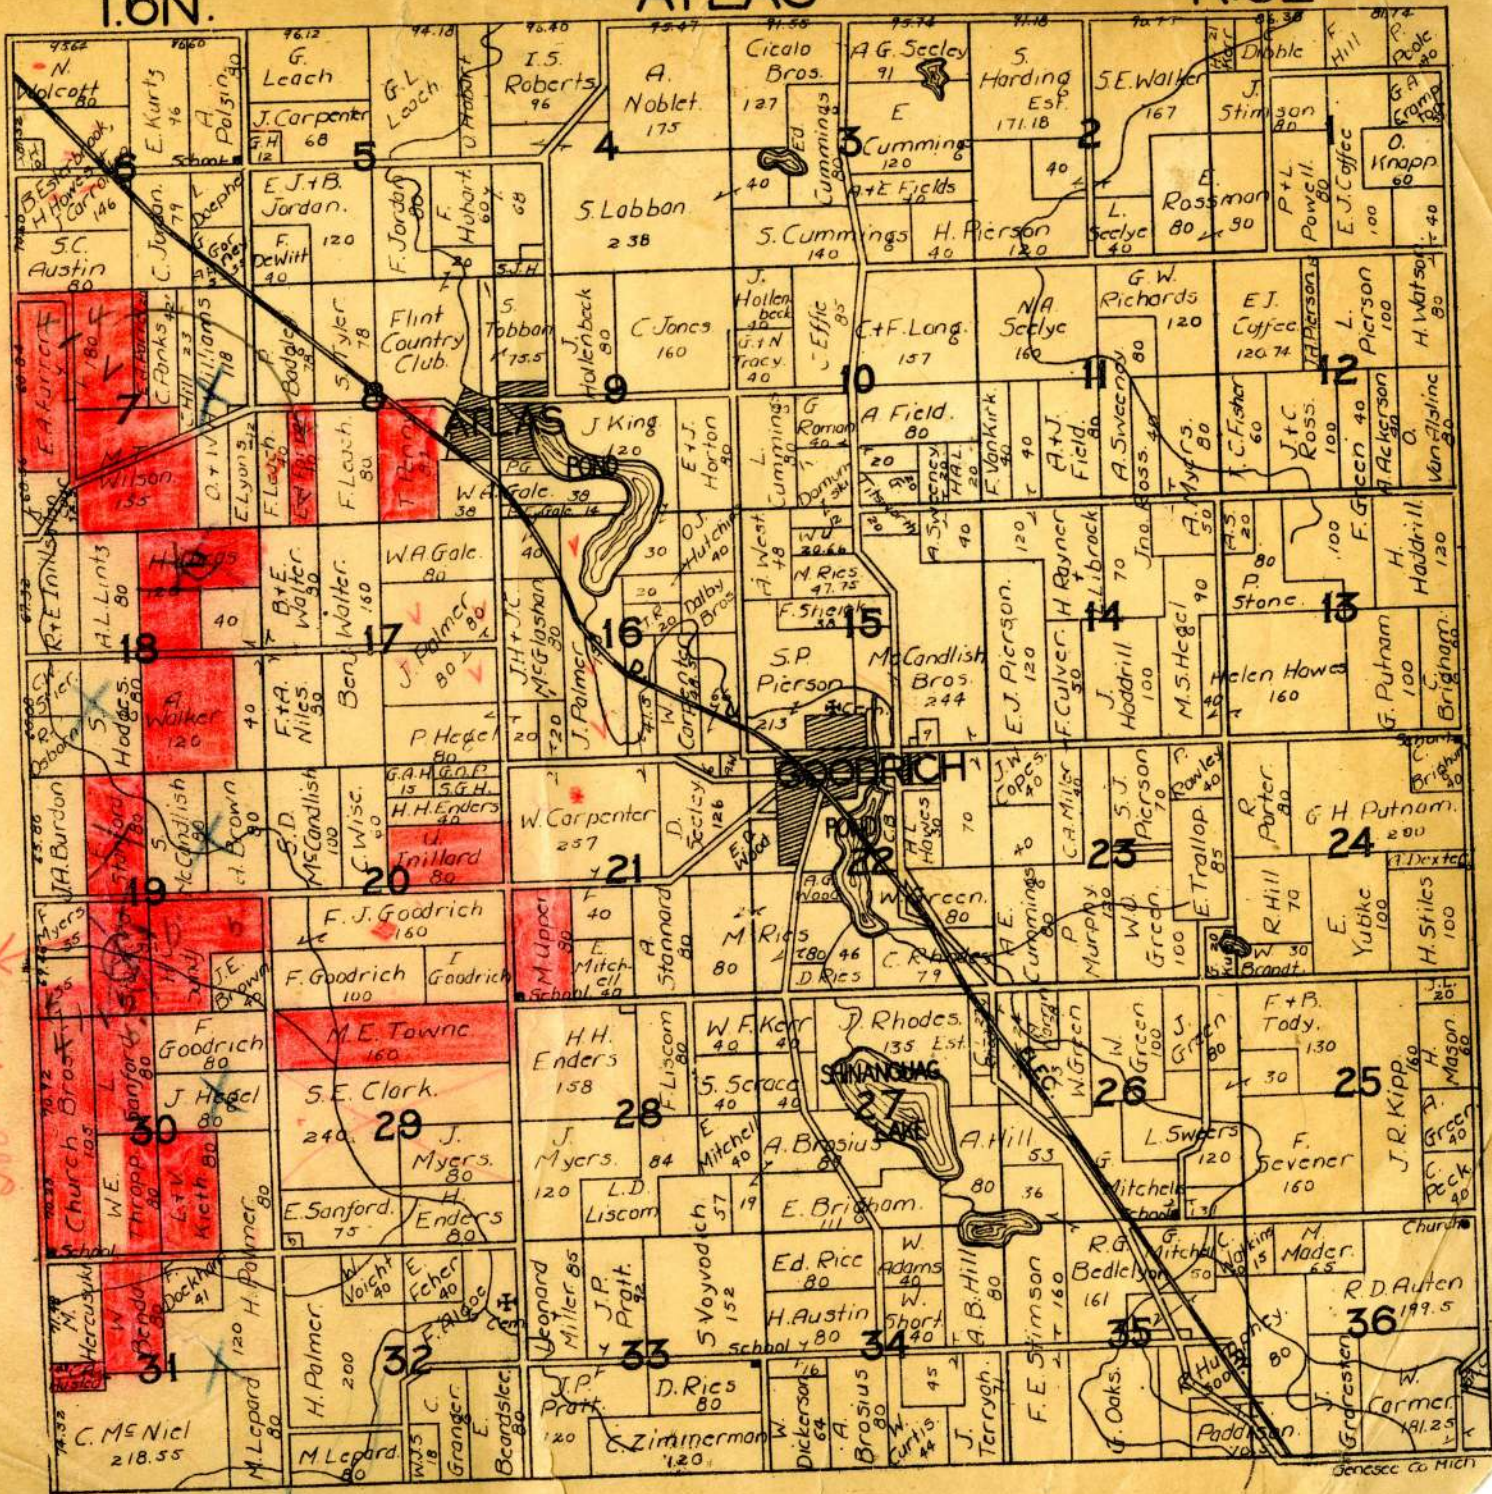

167
120
120

407
80

487
120

607

300 FT. ROCK