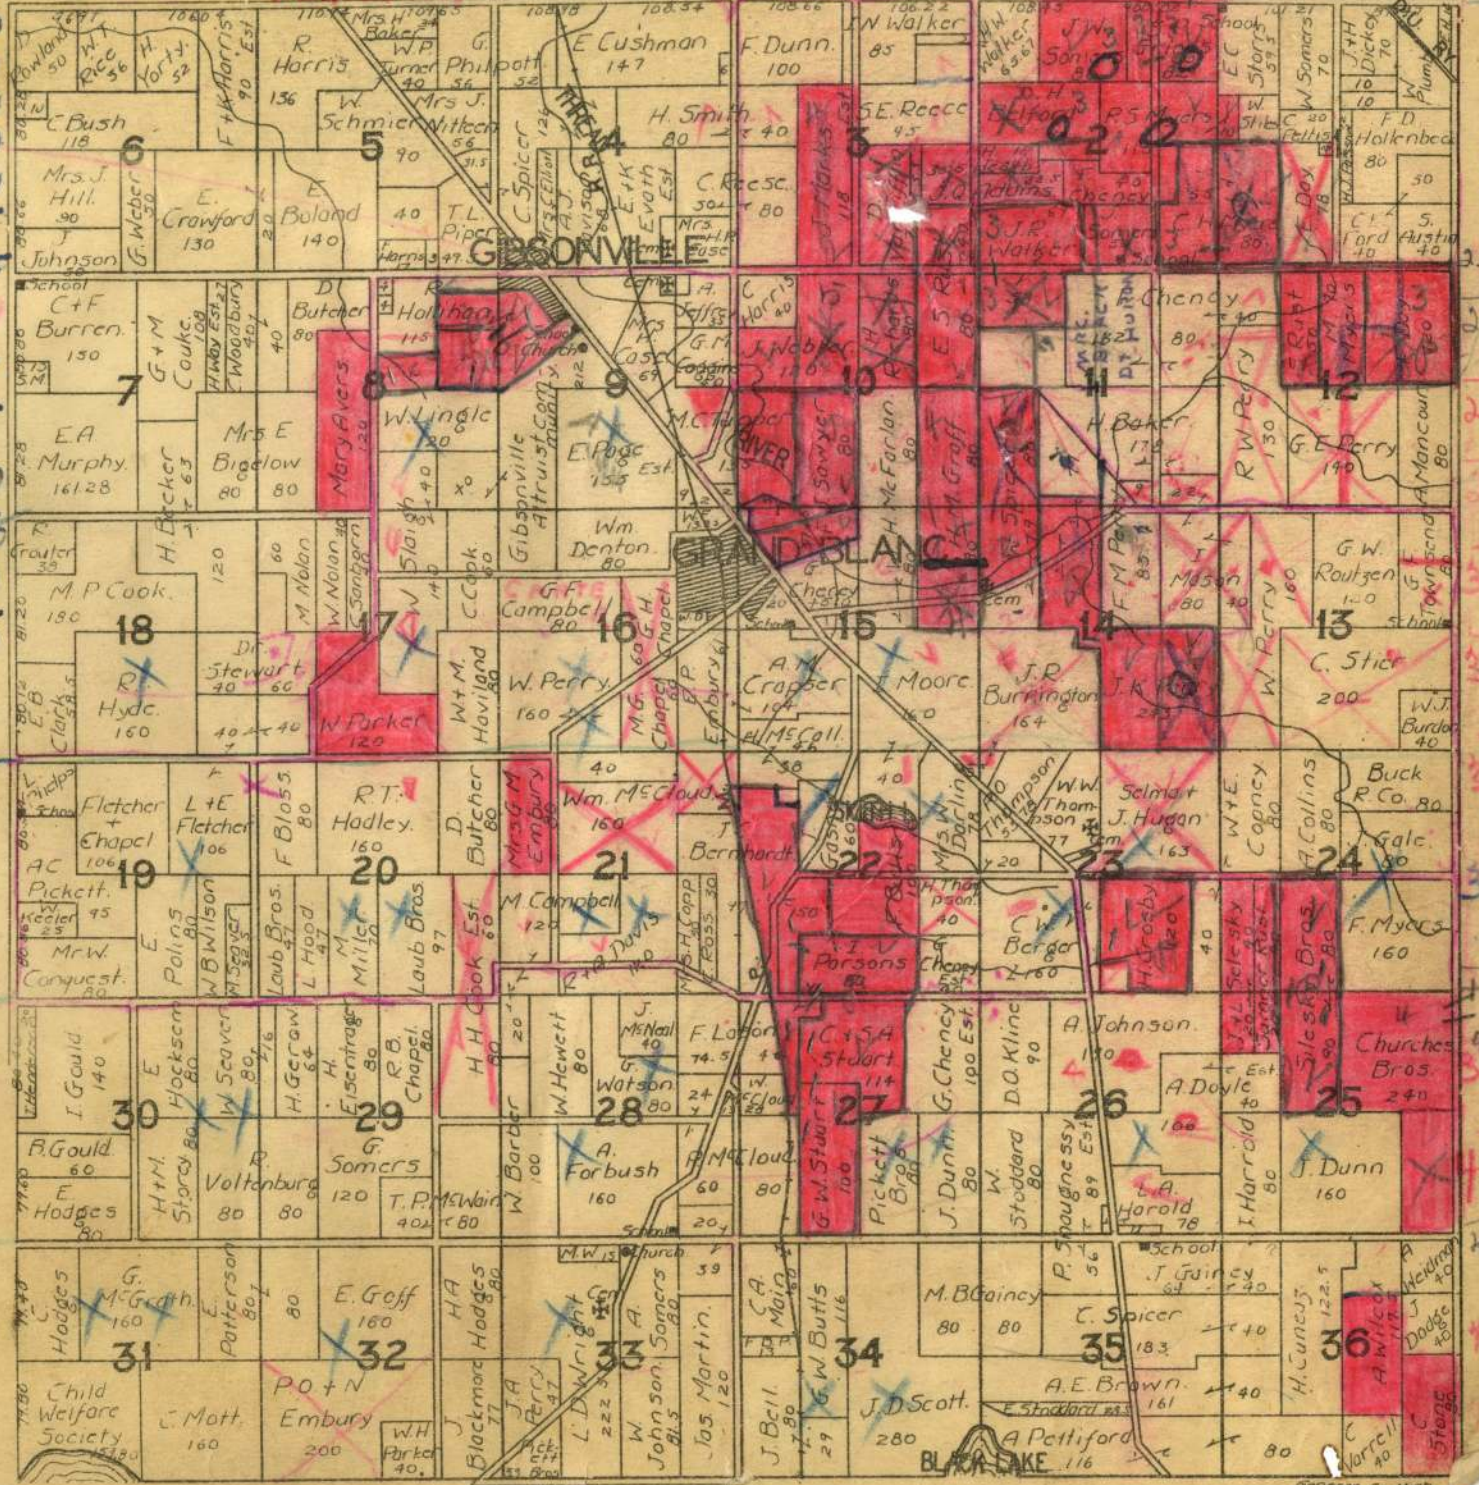

laundry
water well drilled
2 winter

90
160
100
60
160
155
725
60
15
9
20
10
20
70
1090

OTTO
GRAFF
FORD
DEALER
FRONT

T-1060
D-2100

MRS
HARLOW ROSS
OWASSO 160 A
SRC 15+10

3346
132
2478
118
2596
160
2754
237
3036
3143
327
130
354
220
3679
4120
4
3960
10
4090
80
4160
13
4350

T5N

ARGENTINE

R 5E

T.8N.

FLUSHING

R. 5E.

1625

4286
- 785