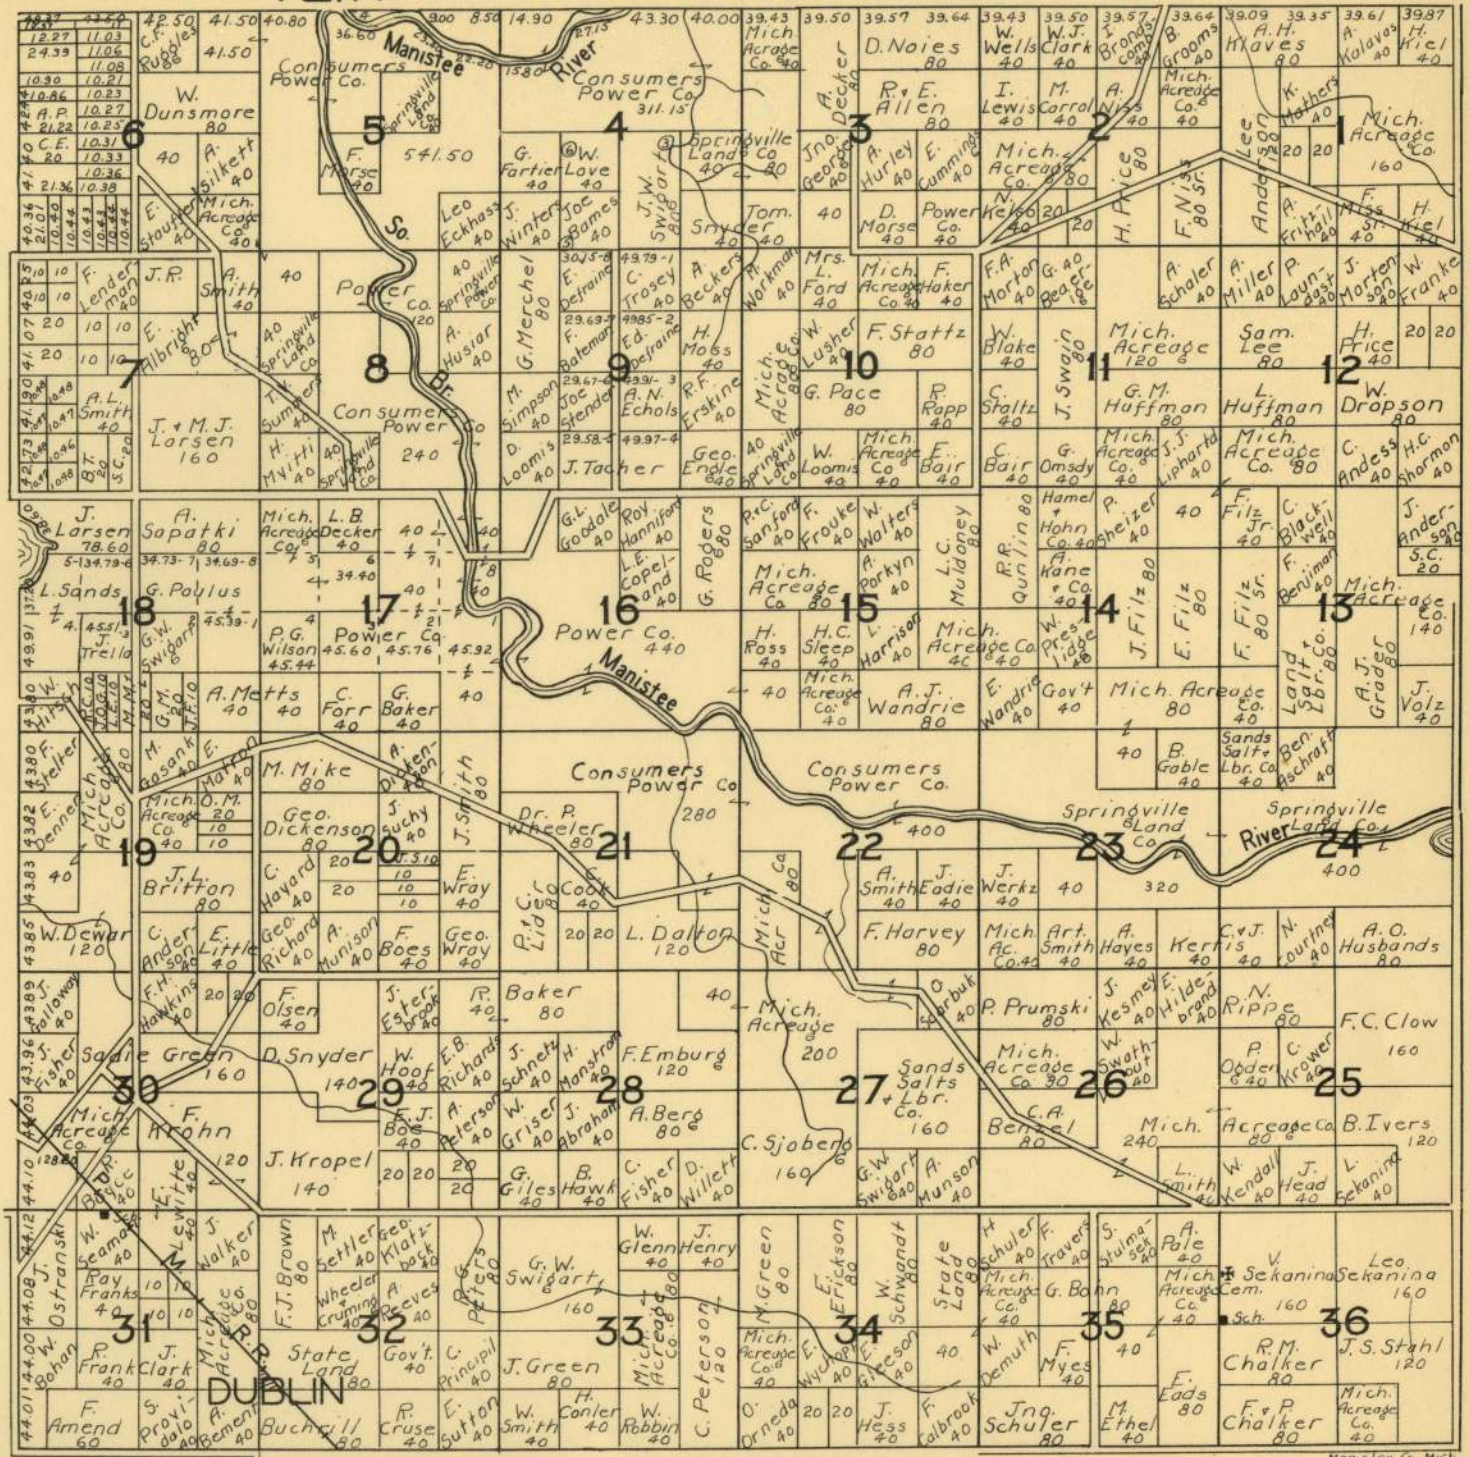

CO. LAKE R. 14W.

R. 13W.

CO.

Michigan  
Lake

CO.

T. 24N.

T. 23N.

T. 22N.

T. 21N.

WEXFORD

T.23N. ONEKAMA R.16W.

T.22 N.

PART OF MANISTEE

R.16&17W.

T.21N. PART OF FILER R.17W.

T.22N.

BROWN

R.15W.

T.23N.

BEAR LAKE

R.15W.

T.24N.

SPRINGDALE

R.14W.

T.22N. PART OF DICKSON R.13W.

T.21N.

PART OF NORMAN

R.14W.

T.21N.

PART OF NORMAN

R.13W.

T.23N.